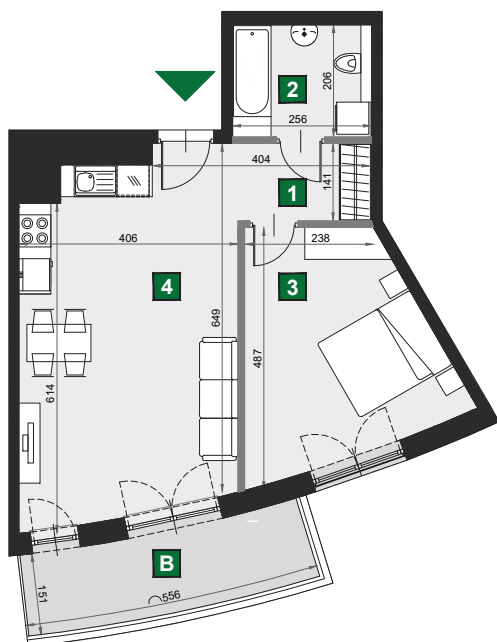

WIŚLANETARASY 2.0

C 174

| | |
|--------------|-------|
| budynek | A |
| piętro | 3 |
| mieszkanie | C 174 |
| liczba pokoi | 2 |

| | |
|--|----------------------|
| B balkon | 7,88 m ² |
| 1 przedpokój | 5,72 m ² |
| 2 łazienka | 5,27 m ² |
| 3 sypialnia | 14,79 m ² |
| 4 pokój dzienny z aneksem kuch. | 24,34 m ² |

| | |
|--------------|----------------------|
| powierzchnia | 50,12 m ² |
| cena brutto | 410 984 zł |

0 1 2 [m]